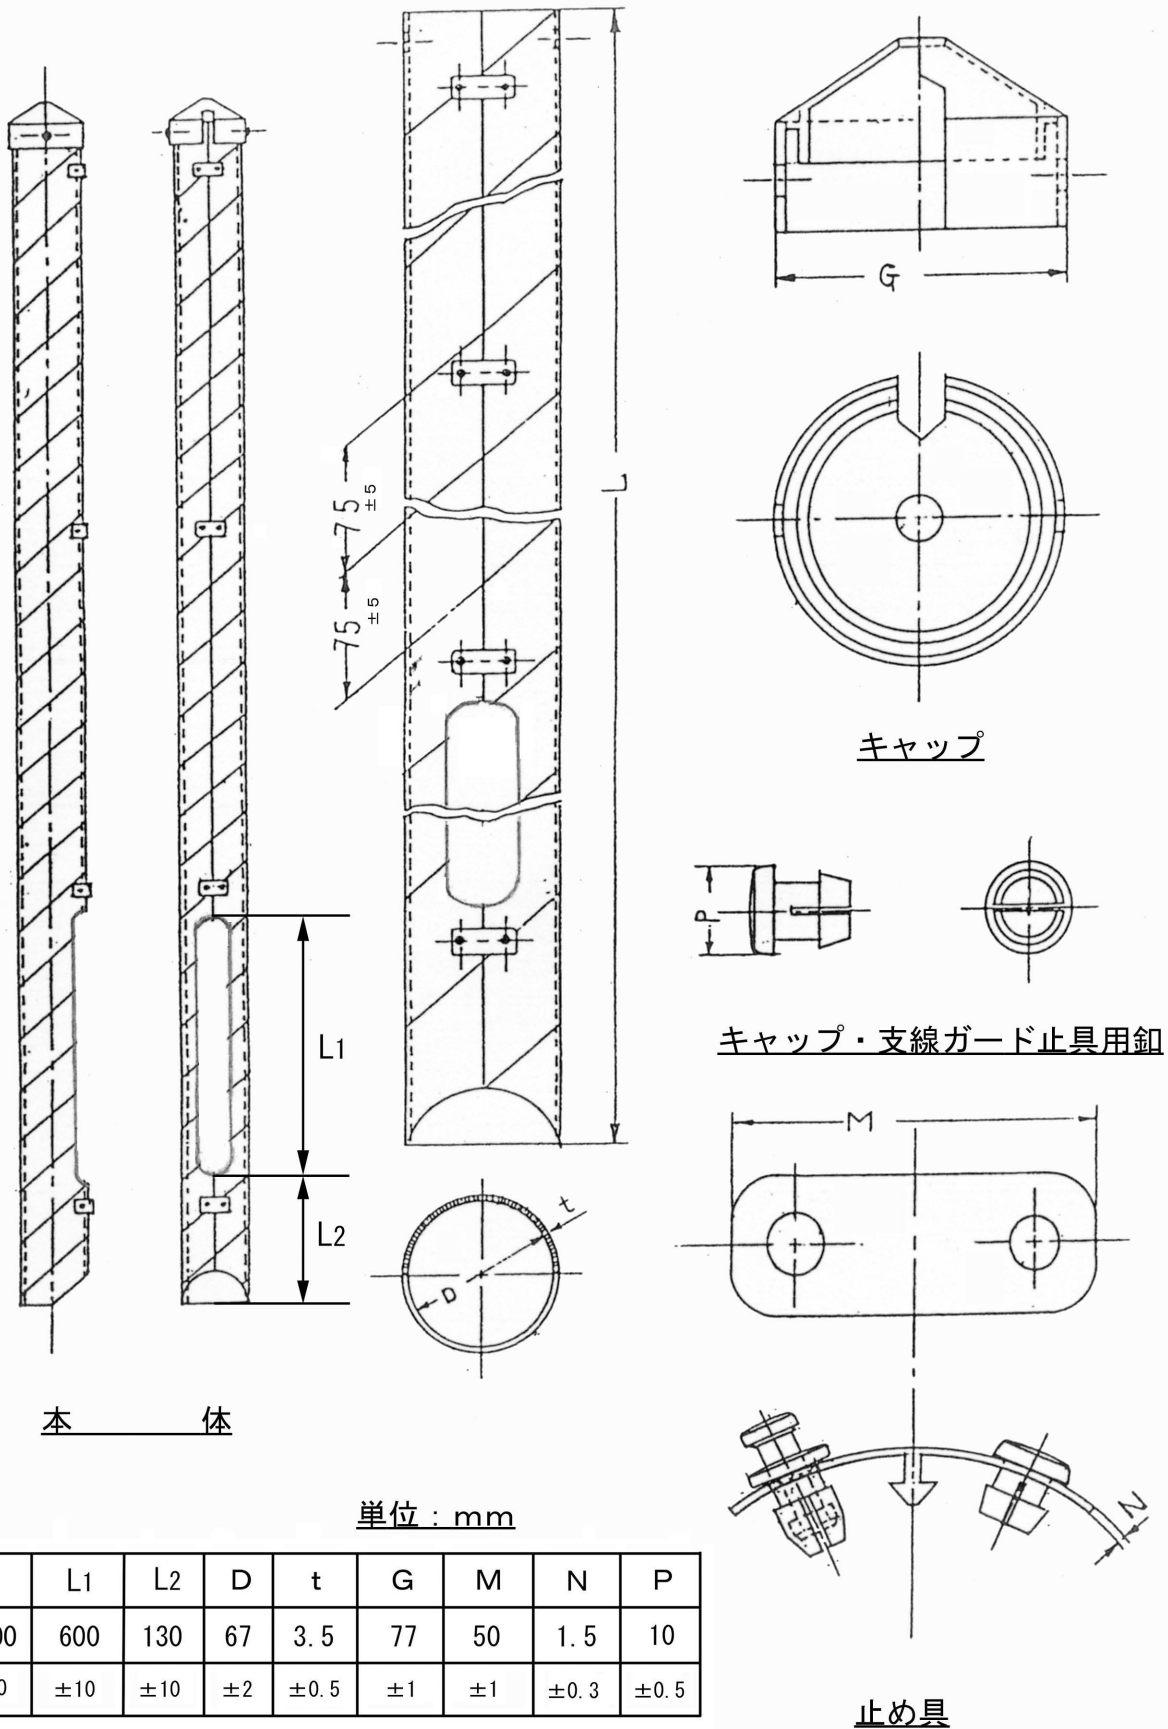

付図 支線ガード 67φ×2m 再生品

単位：mm

| | L | L1 | L2 | D | t | G | M | N | P |
|-----|------|-----|-----|----|------|----|----|------|------|
| 標準値 | 2000 | 600 | 130 | 67 | 3.5 | 77 | 50 | 1.5 | 10 |
| 公差 | ±20 | ±10 | ±10 | ±2 | ±0.5 | ±1 | ±1 | ±0.3 | ±0.5 |